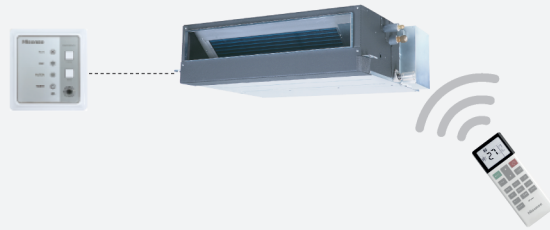

Kablosuz Kumanda

HYE-W01

Özellikler

Mod	Soğutma/Isıtma/Auto/Fan/Kuru/ECO/Sessiz/ Uyku
Zamanlayıcı	24-saatlik
Bakım	Otomatik test çalışması/kendi kendine tanı fonksiyonu
Kanat	Kanat ayarı/3D-hava akışı
Özel fonksiyon	Sağlık
Fan hızı	6
Sıcaklık kontrolü	•
Arka ışık	•

Boyut:145mm×55mm

LCD ekran

Kablosuz Kumanda İçin Alıcı Kit (Opsiyonel)

HYRE-X01H

HYRE-V02H

HYRE-Z01H

HYRE-T03H