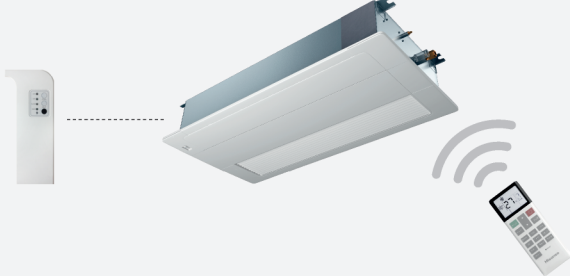

Kablosuz Kumanda

HYE-W01

Özellikler

Mod	Soğutma/Isıtma/Auto/Fan/Kuru/ECO/Sessiz/ Uyku
Zamanlayıcı	24-saatlik
Bakım	Otomatik test çalışması/kendi kendine tanı fonksiyonu
Kanat	Kanat ayarı/3D-hava akışı
Özel fonksiyon	Sağlık
Fan hızı	6
Sıcaklık kontrolü	•
Arka ışık	•

Boyut:145mm×55mm

LCD ekran

Kablosuz Kumanda İçin Alıcı Kit (Opsiyonel)

HYRE-X01H