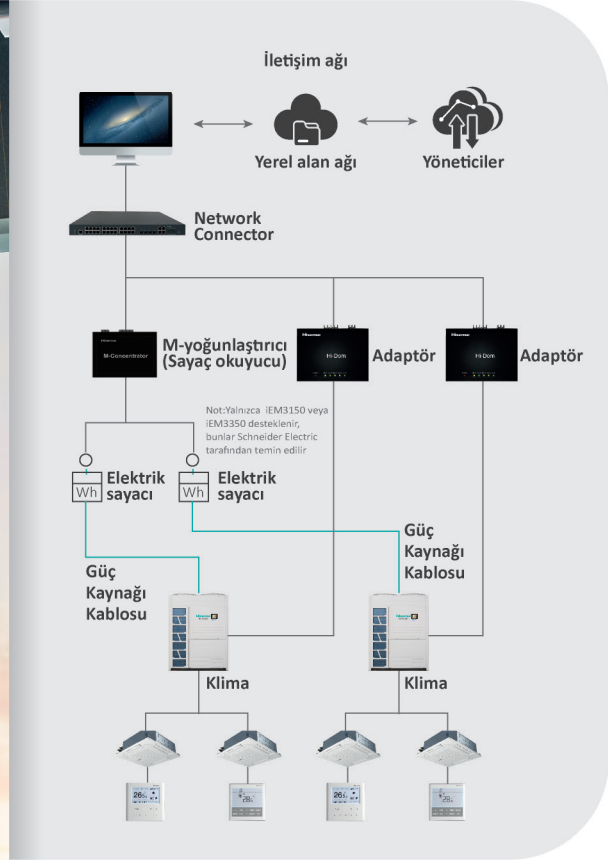

Özellikler

- Kullanıcı yönetimi
- Klima kontrol (on-off, mod, sıcaklık, hava akışı)
- Klima kilitli kontrol (çalışma yasağı kontrolü, max. ve min. Sıcaklık ve soğutma/Isıtma kilitli.)
- Zamanlayıcıya göre çalışma
- Arıza geçmişi kontrolü
- Çalışma kaydı ekranı
- Veri senkronizasyonu
- Elektrik tüketim tahsisi
- Bir Hi-DOM 128 İç Üniteyi kontrol eder
- Max.4096 İç Ünite kontrol edilebilir

Özellikler

Adaptör (Hi-Dom)	Model	Güç kaynağı	Boyut	Şarj Fonksiyonu
	HCCS-H128H2C1YM	DC 12V	180x110x40mm	Şarj fonksiyonu var
	HCCS-H247R4C1E			—
	HCCS-H128H2C1NM	DC 12V	180x110x40mm	Şarj fonksiyonu yok

Not:HCCS-H247R4C1E, şarj etme işlemine yönelik olarak HCCS-H128H2C1YM için bir sayaç okuyucudur.