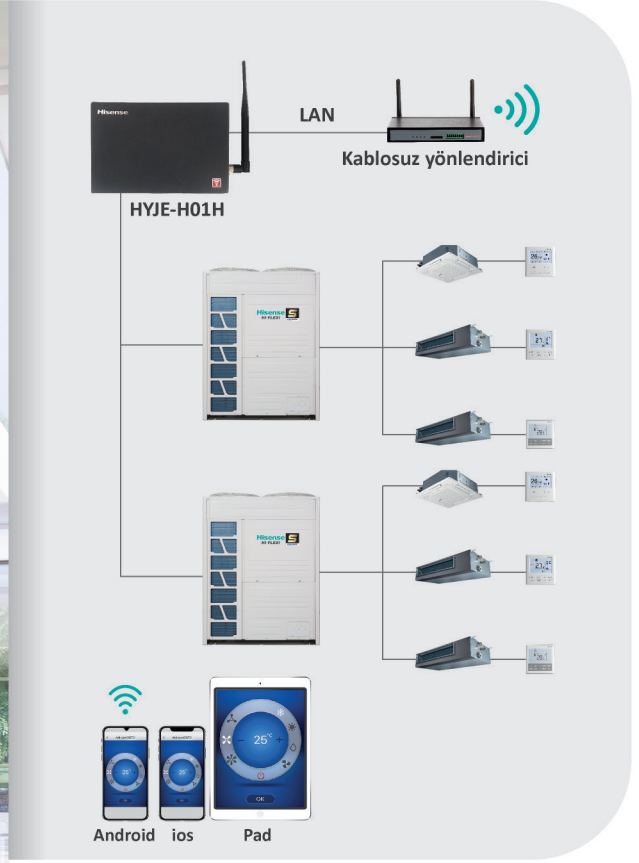

Akıllı Kontrol

Özellikler

- ON/OFF, modu, sıcaklık, fan hızı
- Haftalık zamanlayıcı
- Alarm ekranı
- Profil ayarı (Ev dışından kontrol, enerji tasarrufu vb.)
- Max.32 İç Ünite kontrol edilebilir.
- Max.4 Tablet/akıllı telefon aynı anda çevrim içi olabilir.

Özellikler

Model	Güç kaynağı	Maksimum Çalışma Akımı
HYJE-H01H	AC 110~240V 50/60Hz	10mA (220 V)