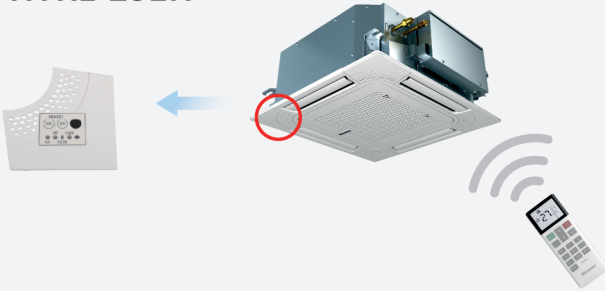

## Kablosuz Kumanda İçin Alıcı Kit (Opsiyonel)

HYRE-X01H

HYRE-V02H

HYRE-Z01H

HYRE-T03H

## Merkezi Kontrol