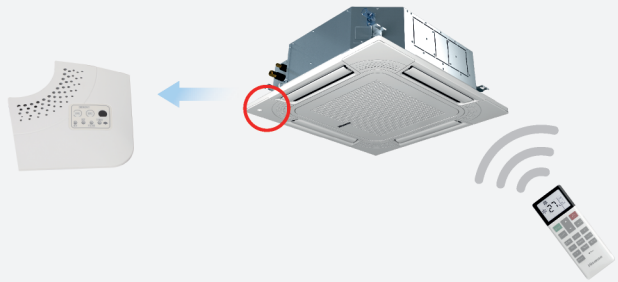

## Kablosuz Kumanda İçin Alıcı Kit (Opsiyonel)

HYRE-X01H

HYRE-V02H

HYRE-Z01H

HYRE-T03H

## Merkezi Kontrol