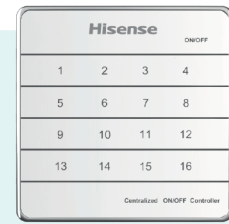

ON/OFF Kumanda HYJ-J01H

Grup kontrolü (ON/OFF)

İç Ünite kapatma hatırlatıcısı

İç Üniteler Otomatik giriş

Hata hatırlatıcı

Özellikler

- Boyut:120mm×120mm
- Max. Bağlanabilir İç Ünite sayısı:128
- Max. Bağlanabilir iç ünite grubu sayısı:16
- Dokunmatik buton